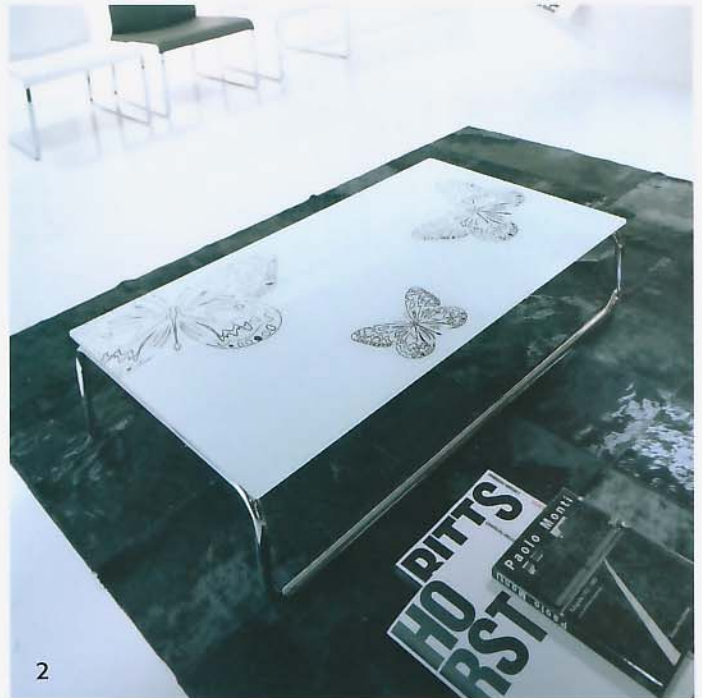

1

1 SPHAUS Ssstack è il nuovo tavolino sia da interni che esterni con piano quadrato ad angoli smussati, la cui particolarità è un "o-ring" ferma tovaglie, di cui è dotato. E' disponibile nell'intera gamma di colori spHaus.

Ssstack is the new table suitable both for inside and outside with square top and rounded off corners, a peculiarity being the 'o-ring' table cloth holder, which is built-in. It is available in the entire range of spHaus colours.

2 CIACCI KREATY Piccole farfalle trasparenti volano sulla superficie di cristallo del nuovo tavolino Butterfly. Moderno,

colorato ed elegante.

Small transparent butterflies flying on the crystal surface of the new Butterfly table. It is modern, colourful and elegant.

3 CIACCI Amore. Questo il messaggio ben visibile e posto in rilievo sul tavolino Ray della collezione Ciacci Kreaty. Perfetto come appoggio accanto ad un divano, Ray si compone di un piano bianco lucido con una particolare scritta nera "LOVE" in rilievo, che crea un forte contrasto di forme e di colori.

Amore, this is the obvious message which the Ray table from the Ciacci Kreaty gives us. It is

perfect beside a sofa for placing things on. Ray is composed of a white, shiny top with LOVE in special relief black writing which creates a strong contrast of form and colour.

4 LIV'IT Fiber è una collezione di tavoli realizzati in varie forme: quadrato, rettangolare e rotondo, tutti disponibili in varie dimensioni e con il piano realizzato in diversi materiali. Nella foto, variante quadrata con piano in vetro e gambe in carbonio.

Fiber is a collection of tables made in various forms: square, rectangular and round, all available in a variety of sizes and with tops

made of different materials. In the picture, a square table with top in glass and leg in carbonio.