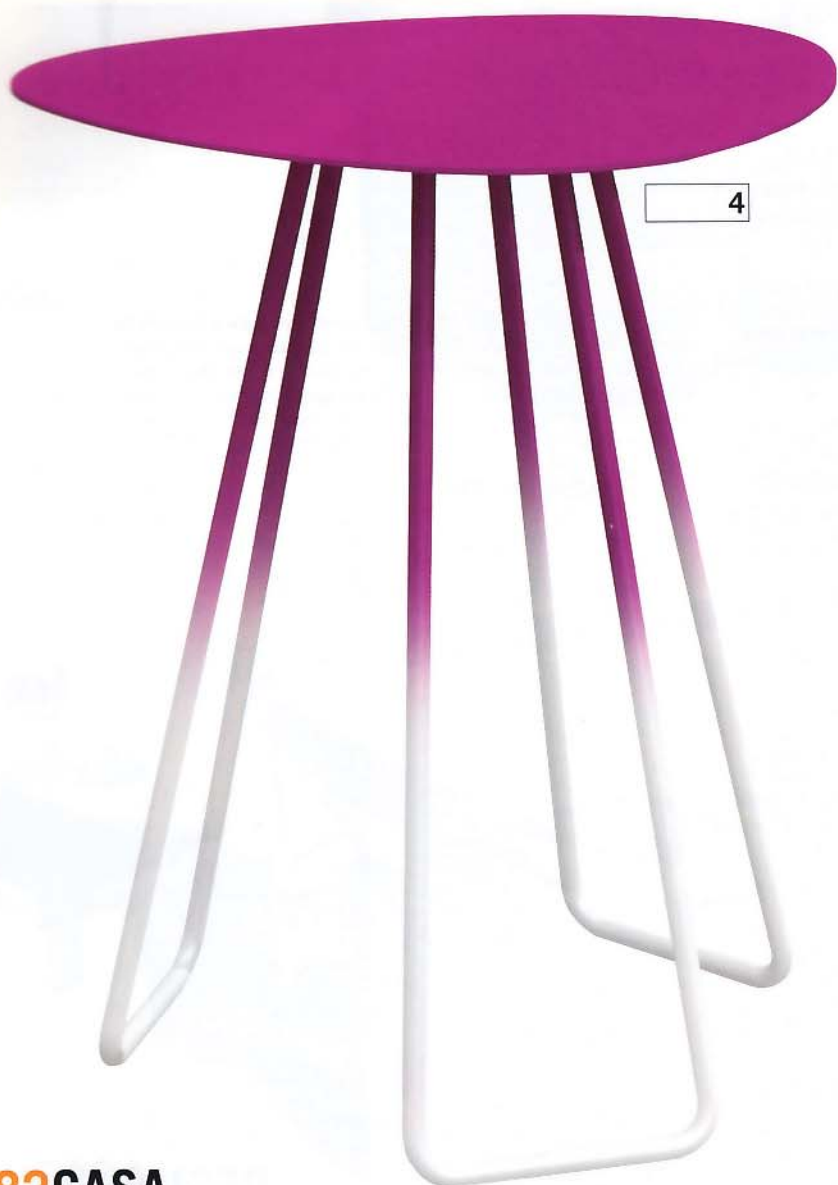

1 Dema design **Denis Santachiara** Siena, poltrona girevole rivestita in tessuto. *Swivel armchair upholstered in fabric.*

2 Ligne Roset design **Pierre Paulin** Pumpkin, divano con imbottitura in poliuretano espanso stampato, rivestimento in tessuto o cuoio. *Sofa with moulded foam polyurethane, upholstery in fabric or leather.*

3 Varaschin design **Nigel Coates** Roll Over, divano in fibra sintetica disponibile nelle versioni bianco e moka. *Sofa in manmade fibre coming in white and moka versions.*

4 Gruppo Sintesi design **Sam Sannia** Medusa, tavolino con piano in lamiera verniciata, gambe in tondino di acciaio piegato, verniciate con aerografo con effetto a sfumare. *Small table with painted metal sheet top, legs in bent steel round bars, painted with an aerographer for shade effects.*

5 Abet laminati design **Karim Rashid** Decoro su laminato a stampa digitale dal progetto KasaDigitalia. *Decoration on digitally printed laminate from KasaDigitalia.*